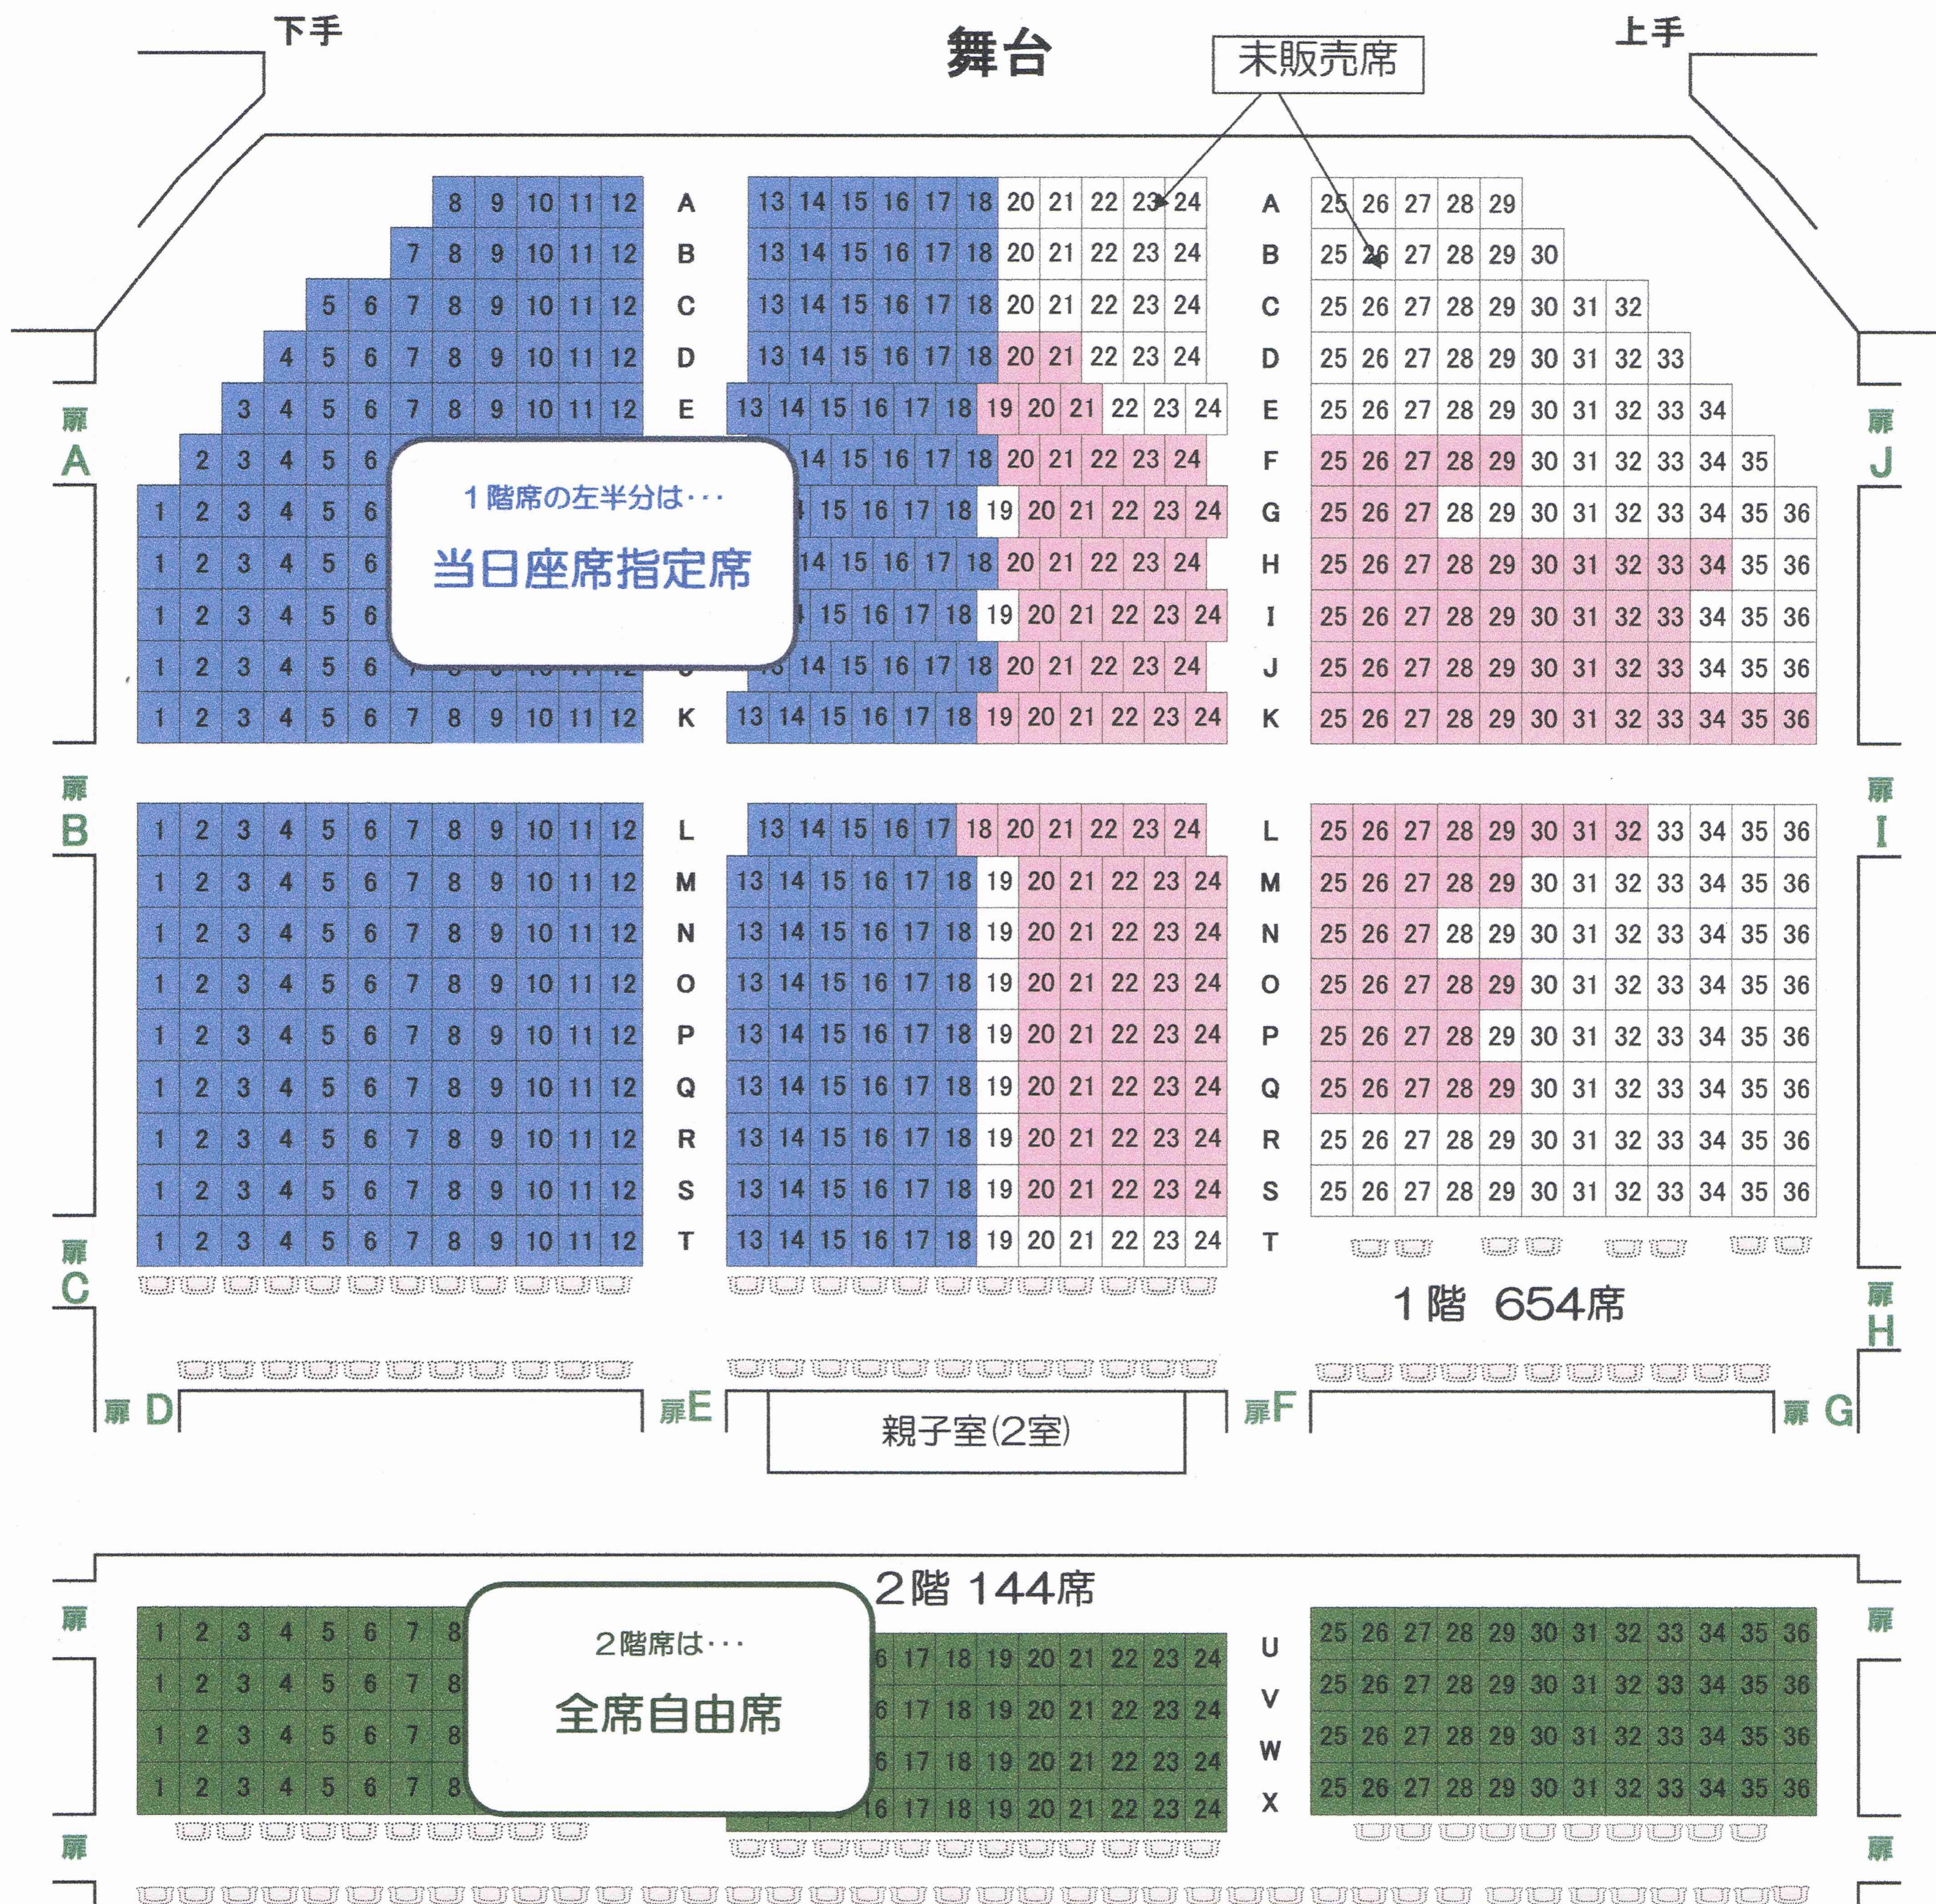

ホール客席平面図

団員のみなさま

上の図、1階席の右側半分が、事前座席指定席となっています。
 そのうち、これまでに販売した席は 149席で、 で表示してある席です。
 その回りの白い席 は、未販売の事前座席指定席となります。
 定演委員会では、この席の販売を行っています。ご入用の方は、定演委員まで！