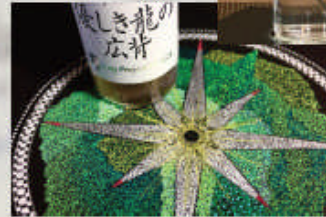

レイ・エッセンス ギャザリング

皆さんにレイ・エッセンスを体験いただきながらお話しをしていく談話会です。

今回は中国茶専門喫茶の「梅舎茶館」さんにて、極上の美味しい中国茶をいただきながら。おみやげには最新のレイ・エッセンス「導」(みちびき) のボトルをお持ち帰りいただきます。

- 日時: 2月27日(火) 18:30~20:30 (途中参加可)
- 会場: 「梅舎茶館」 豊島区南池袋2-18-9-203
- 参加料: 3,500円 (中国茶、菓子、エッセンス込)