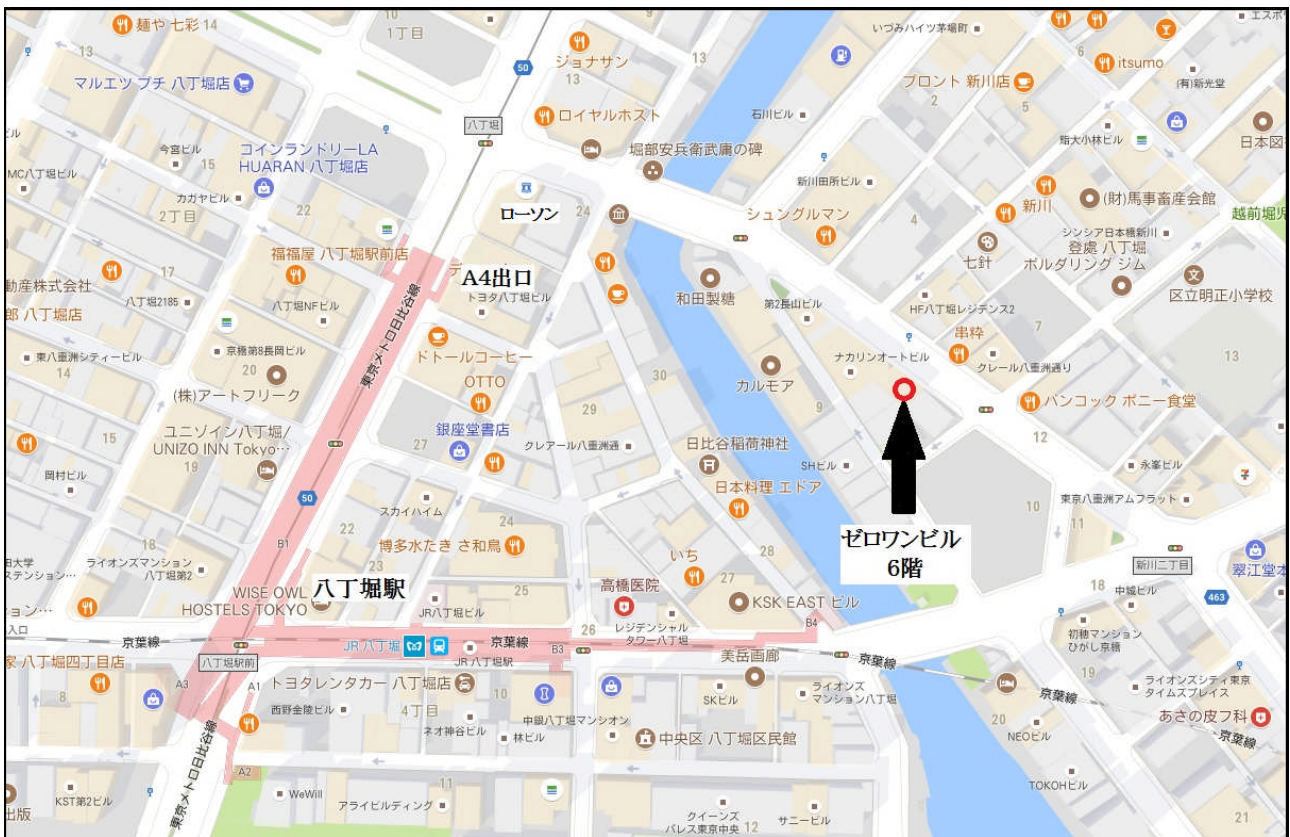

## <会場案内地図>

会場のご案内です。どうぞ印刷してお持ち下さい。

---

### <最寄駅>

東京メトロ日比谷線 八丁堀駅(A4出口)から徒歩4分

JR京葉線 八丁堀駅から徒歩4分

東京メトロ東西線 茅場町駅から徒歩8分

※八丁堀駅 A4出口よりの道順案内は次のページ

# <日比谷線 八丁堀駅から会場までの道順案内>

①

八丁堀駅 A4 出口を上げて  
そのまま真っすぐ道を進みます。

②

大きな交差点を右に曲がります。  
角はローソンです。

③

右に曲がると橋を渡り、  
そのまま真っすぐ広い道を進みます

④